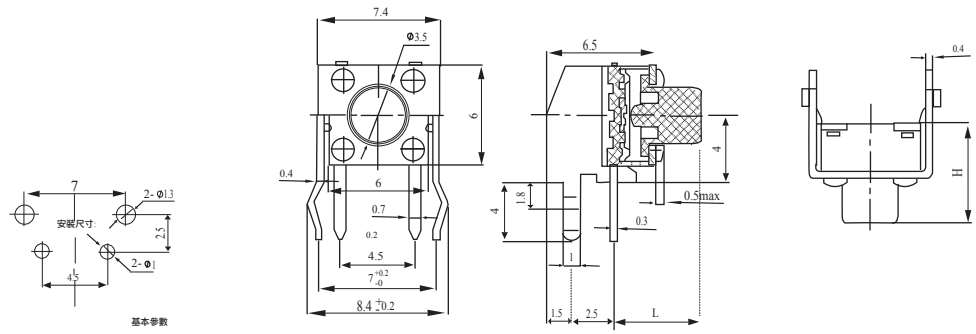

# TRUE SOURCE TACT SWITCHES

RoHS SGS         

KAN0631

KAN0631A